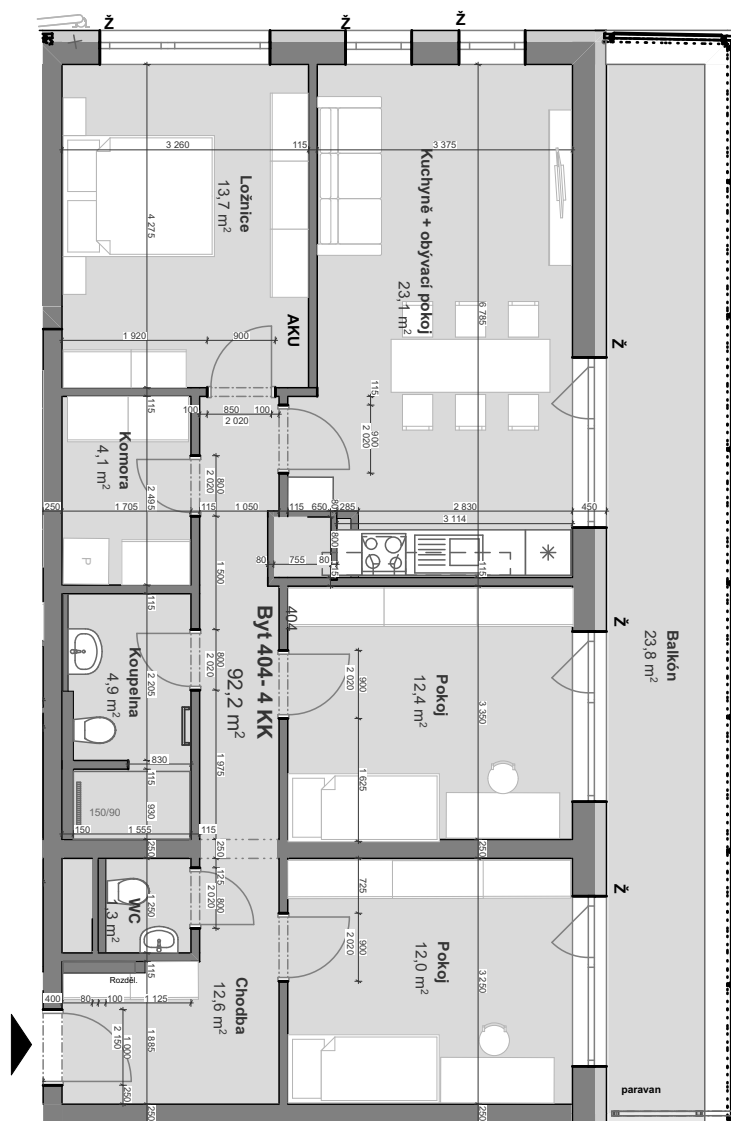

KŘIVOKLÁTSKÁ
REZIDENCE

Bytová jednotka 404

4+KK

podlahová plocha: 92,2 m²

balkón: 23,8 m²

patro - 4.NP

- Plocha místností je plocha užitná (odchylka +5%).
- Podlahová plocha je podlahovou plochou bytu dle § 3 nařízení vlády 366/2013 Sb.