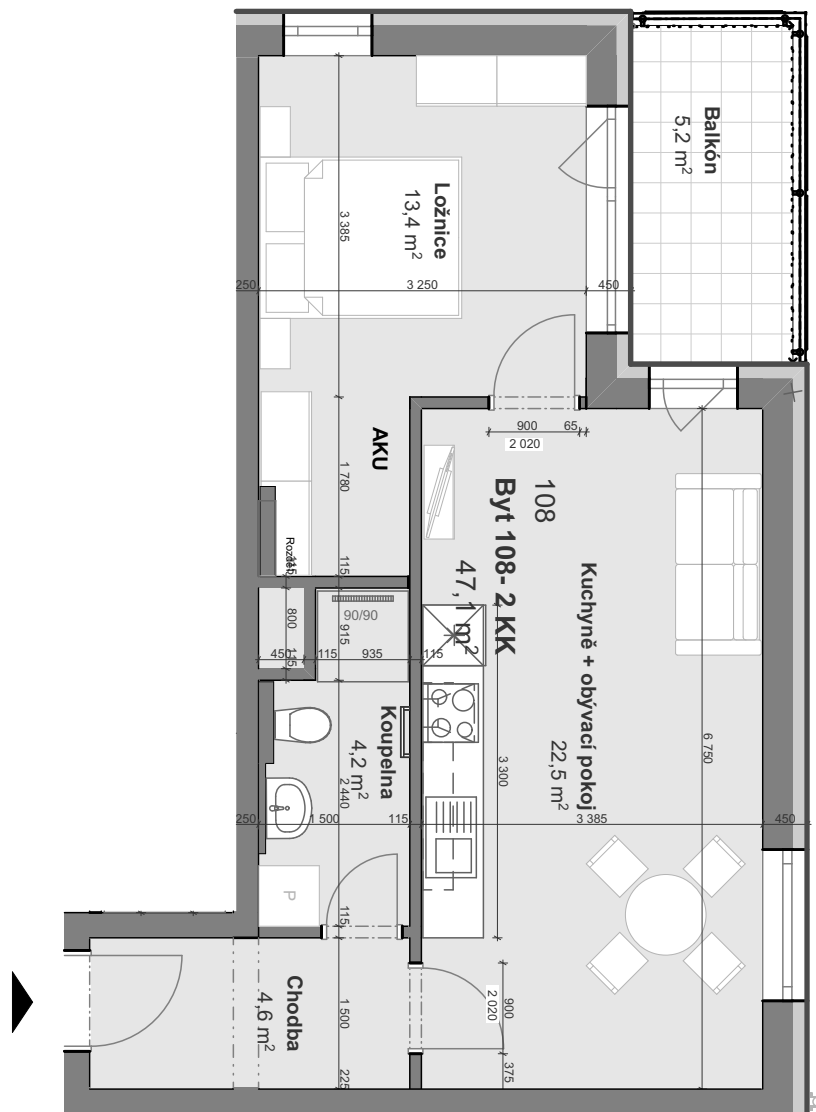

KŘIVOKLÁTSKÁ
REZIDENCE

Bytová jednotka 108

2+KK

podlahová plocha: 47,1 m²

balkón: 5,2 m²

patro - 1.NP

- Plocha místností je plocha užitná (odchylka +-5%).
- Podlahová plocha je podlahovou plochou bytu dle § 3 nařízení vlády 366/2013 Sb.