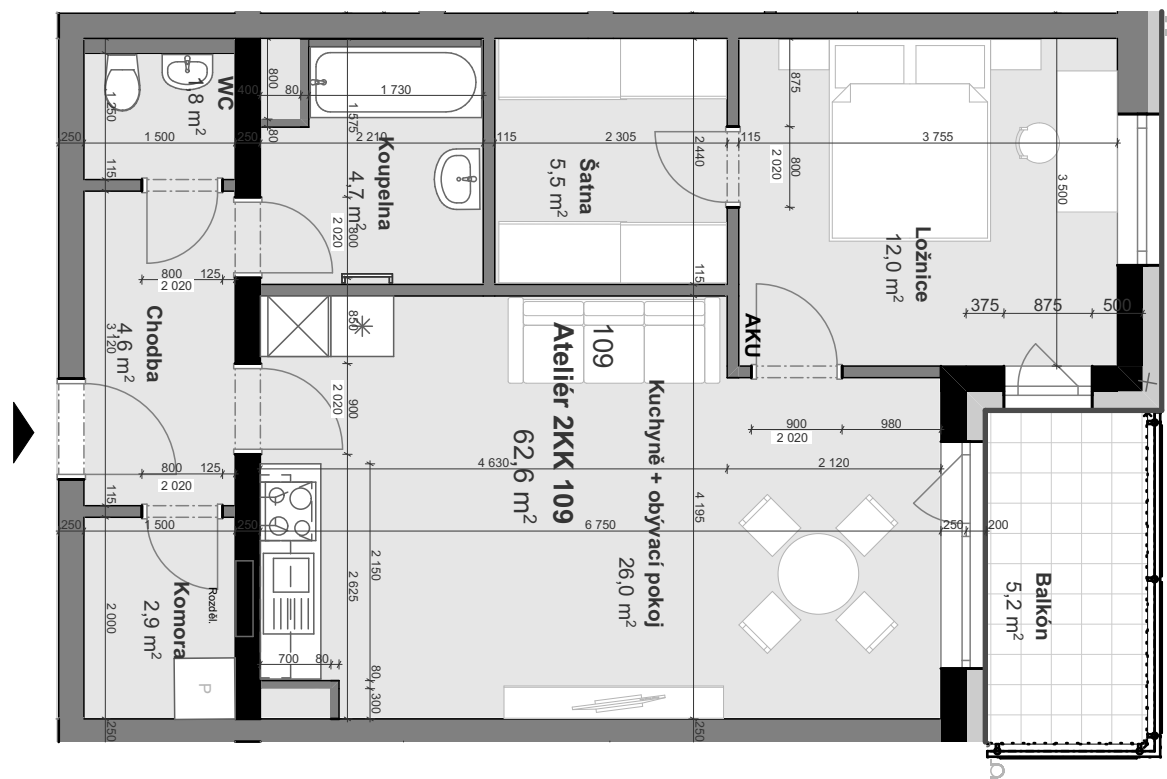

KŘIVOKLÁTSKÁ
REZIDENCE

Ateliér 109

2+KK

podlahová plocha: 62,6 m²

balkón: 5,2 m²

patro - 1.NP

- Plocha místností je plocha užitná (odchylka +5%).
- Podlahová plocha je podlahovou plochou bytu dle § 3 nařízení vlády 366/2013 Sb.