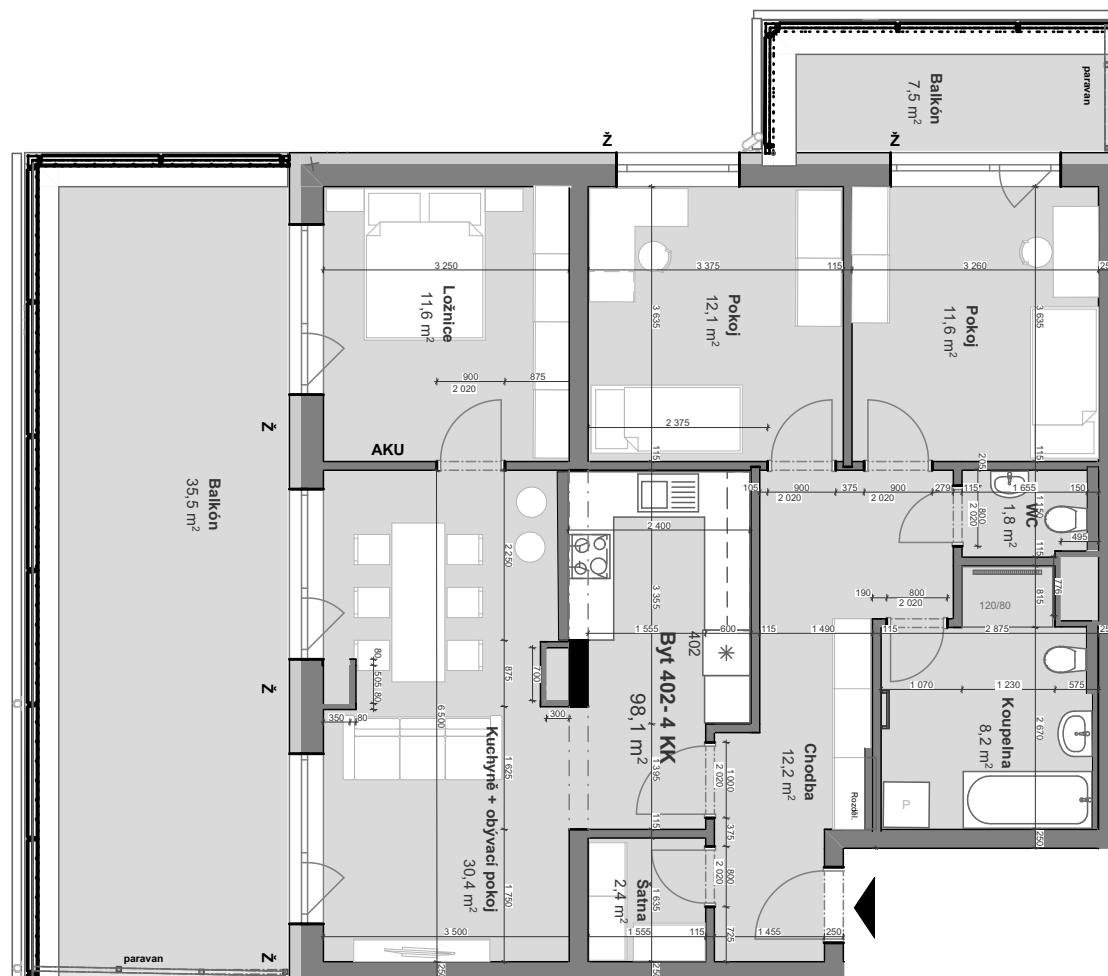

KŘIVOKLÁTSKÁ
REZIDENCE

Bytová jednotka 402

4+KK

podlahová plocha: 98,1 m²

balkón: 35,5 + 7,5 m²

patro - 4.NP

- Plocha místností je plocha užitná (odchylka +-5%).
- Podlahová plocha je podlahovou plochou bytu dle § 3 nařízení vlády 366/2013 Sb.