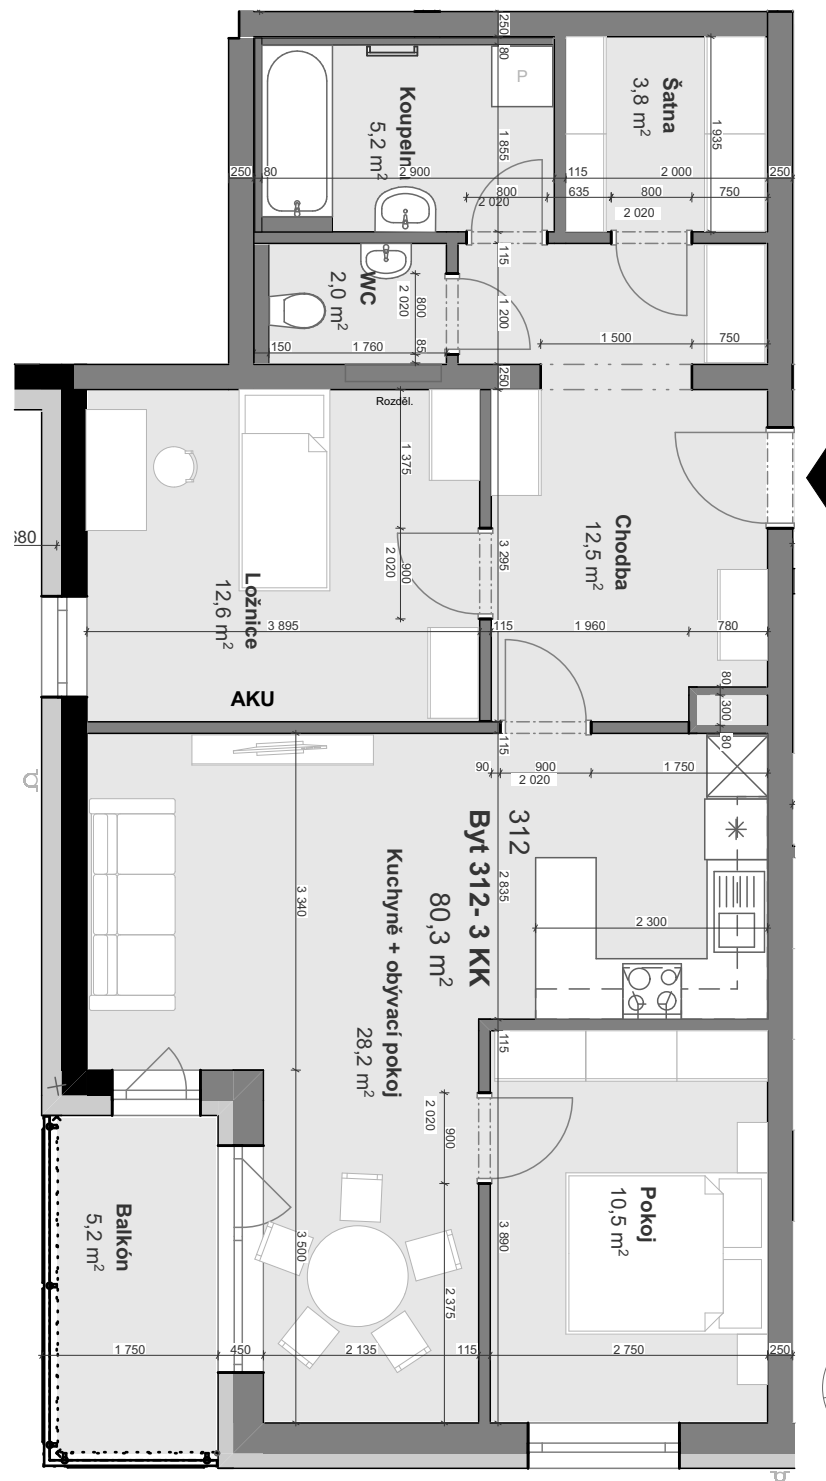

KŘIVOKLÁTSKÁ
REZIDENCE

Bytová jednotka 312

3+KK

podlahová plocha: 80,3 m²

balkón: 5,2 m²

patro - 3.NP

- Plocha místností je plocha užitná (odchylka +5%).
- Podlahová plocha je podlahovou plochou bytu dle § 3 nařízení vlády 366/2013 Sb.